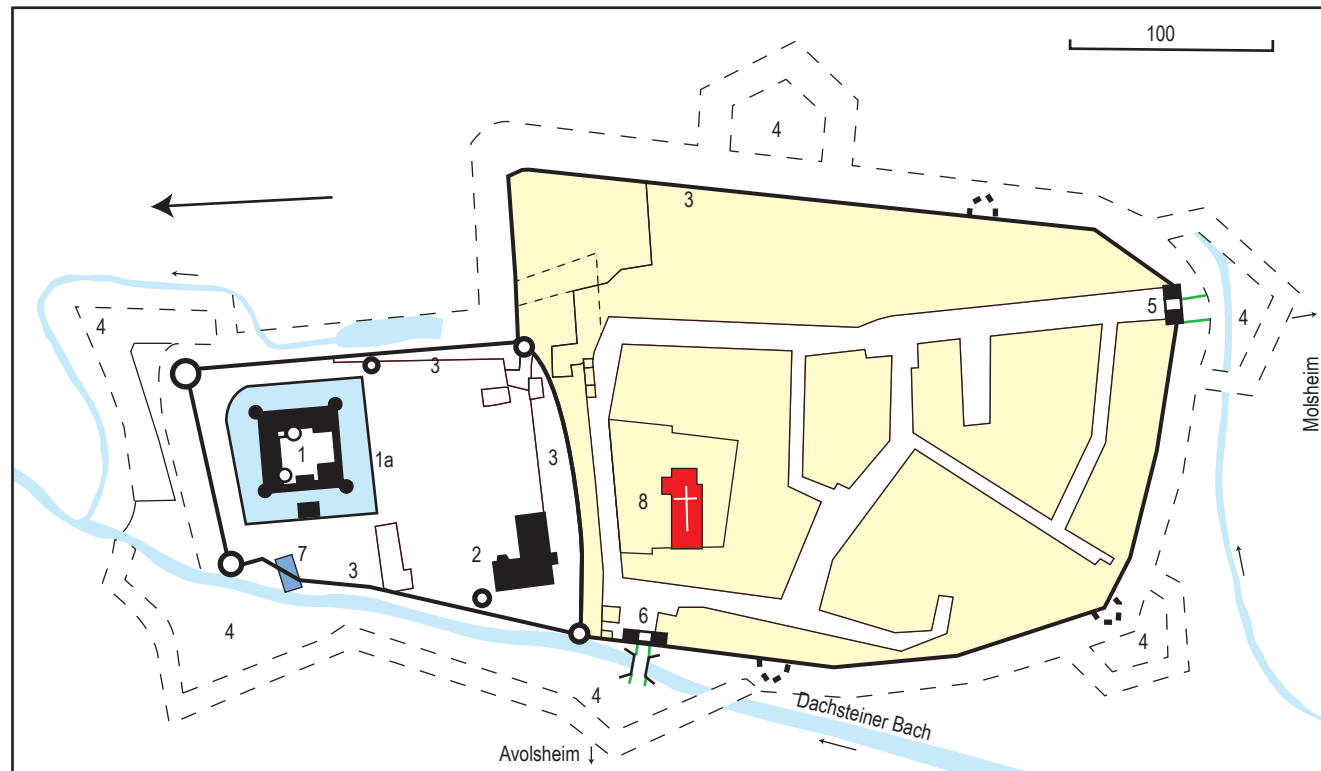

# DACHSTEIN

- 1 : château médiéval 1214
- 1a : fossés 1361
- 2 : château Renaissance 1577
- 3 : enceinte début 14ème s.
- 4 : enceinte fin 16ème s.
- 5 : porte Leheter
- 6 : porte de la Bruche
- 7 : moulin
- 8 : église paroissiale Saint-Martin 1240
- 9 : augustins 1356, suppr. av. 1374
- 10 : hôpital 1441
- 11 : léproserie (médiévale ?)

- étuves, bains
- hôpitaux, léproserie
- établissements municipaux
- + + + cimetière
- + établissements religieux
- ✠ établissements religieux
- aménagements de berges
- production, commerce, artisanat
- jardins, champs
- structures défensives
- ponts
- moulin
- fossés
- fontaine